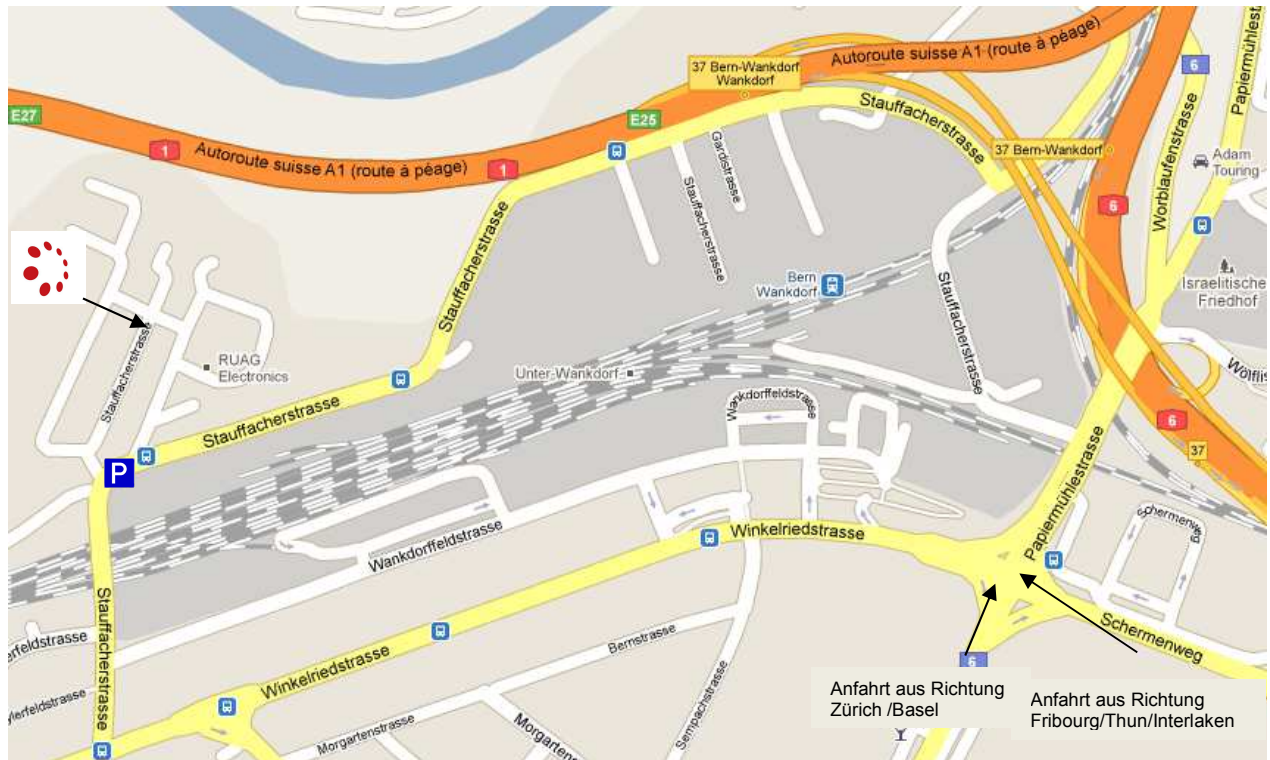

ANREISE MIT DEM AUTO

Von Zürich/Basel

- Autobahn A1, Ausfahrt 37 Bern Wankdorf
- Rechts halten Richtung Bern, einbiegen in die Papiermühlestrasse
- Vor der Kreuzung rechts abbiegen Richtung Bahnhof in die Winkelriedstrasse
- Auf der Winkelriedstrasse ca. 1 KM geradeaus fahren
- Am Lichtsignal rechts abbiegen in die Staufacherstrasse
- Geradeaus über die kleine Brücke fahren (Bahngleise überqueren)
- Gleich nach der kleinen Brücke links in das Business Park-Areal einfahren

Von Thun/Interlaken

- Autobahn A6 Richtung Bern, Ausfahrt 37 Bern Wankdorf
- Bei der Ausfahrt links halten Richtung Bern
- An der nächsten Kreuzung geradeaus auf die Winkelriedstrasse fahren
- Auf der Winkelriedstrasse ca. 1 KM geradeausfahren
- Am Lichtsignal rechts abbiegen in die Staufacherstrasse
- Geradeaus über die kleine Brücke fahren (Bahngleise überqueren)
- Gleich nach der kleinen Brücke links in das Business Park-Areal einfahren

Von Bern/Fribourg/Lausanne/Genf

- Autobahn A1, Ausfahrt 37 Bern Wankdorf, zweite Spur von rechts Richtung Bern
- An der Kreuzung geradeaus Richtung Bahnhof in die Winkelriedstrasse fahren
- Auf der Winkelriedstrasse ca. 1 KM geradeaus fahren
- Am Lichtsignal rechts abbiegen in die Staufacherstrasse
- Geradeaus über die kleine Brücke fahren (Bahngleise überqueren)
- Gleich nach der kleinen Brücke links in das Business Park-Areal einfahren

Parkieren

- Besucherparkplätze auf der rechten Seite benutzen
- Zu Fuss 100 Meter bis zur Staufacherstrasse 65/15
- Unsere Büros befinden sich im 3. Stock

UNITED SECURITY PROVIDERS
PROTECTING WHAT MATTERS.